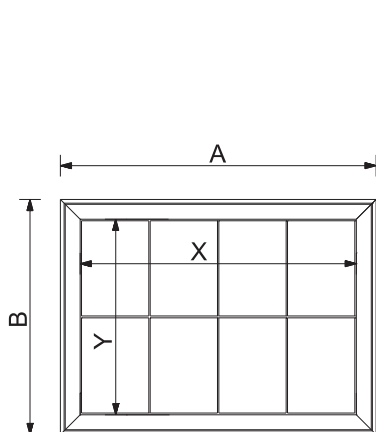

SCRITTO®

SC L - Premium Extra Depth Outdoor

		XxY		AxB
SCL6xA4PH	3x2 = 6x A4	660x615 mm		792x747 mm
SCL8xA4PH	4x2 = 8x A4	880x615 mm		1012x747 mm
SCL9xA4PH	3x3 = 9x A4	660x922 mm		792x1054 mm
SCL12xA4PH	4x3 = 12x A4	880x922 mm		1012x1054 mm
SCL15xA4PH	5x3 = 15x A4	1100x922 mm		1232x1054 mm
SCL18xA4PH	6x3 = 18x A4	1320x922 mm		1452x1054 mm
SCL21xA4PH	7x3 = 21x A4	1540x922 mm		1672x1054 mm
SCL24xA4PH	8x3 = 21x A4	1760x922 mm		1892x1054 mm
SCL27xA4PH	9x3 = 27x A4	1980x922 mm		2115x1054 mm