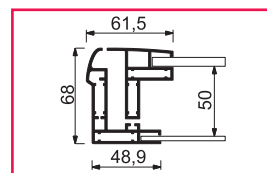

SCRITTO®

SC L - Premium Extra Depth Outdoor

		XxY		AxB
SCL6xA4PH	3x2 = 6x A4	660x615 mm		792x747 mm
SCL8xA4PH	4x2 = 8x A4	880x615 mm		1012x747 mm
SCL9xA4PH	3x3 = 9x A4	660x922 mm		792x1054 mm
SCL12xA4PH	4x3 = 12x A4	880x922 mm		1012x1054 mm
SCL15xA4PH	5x3 = 15x A4	1100x922 mm		1232x1054 mm
SCL18xA4PH	6x3 = 18x A4	1320x922 mm		1452x1054 mm
SCL21xA4PH	7x3 = 21x A4	1540x922 mm		1672x1054 mm
SCL24xA4PH	8x3 = 21x A4	1760x922 mm		1892x1054 mm
SCL27xA4PH	9x3 = 27x A4	1980x922 mm		2115x1054 mm